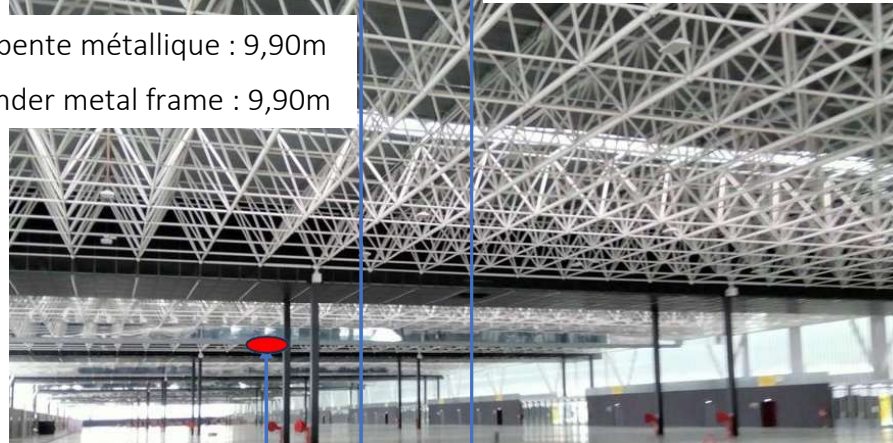

## HALLS DU PARC DES EXPOSITIONS

Hauteur sous plafond : 13,33m

Ceiling height : 13,33m

Hauteur sous charpente métallique : 9,90m

Height under metal frame : 9,90m

Hauteur sous rideau : 8,50m

Height under curtain: 8,50m